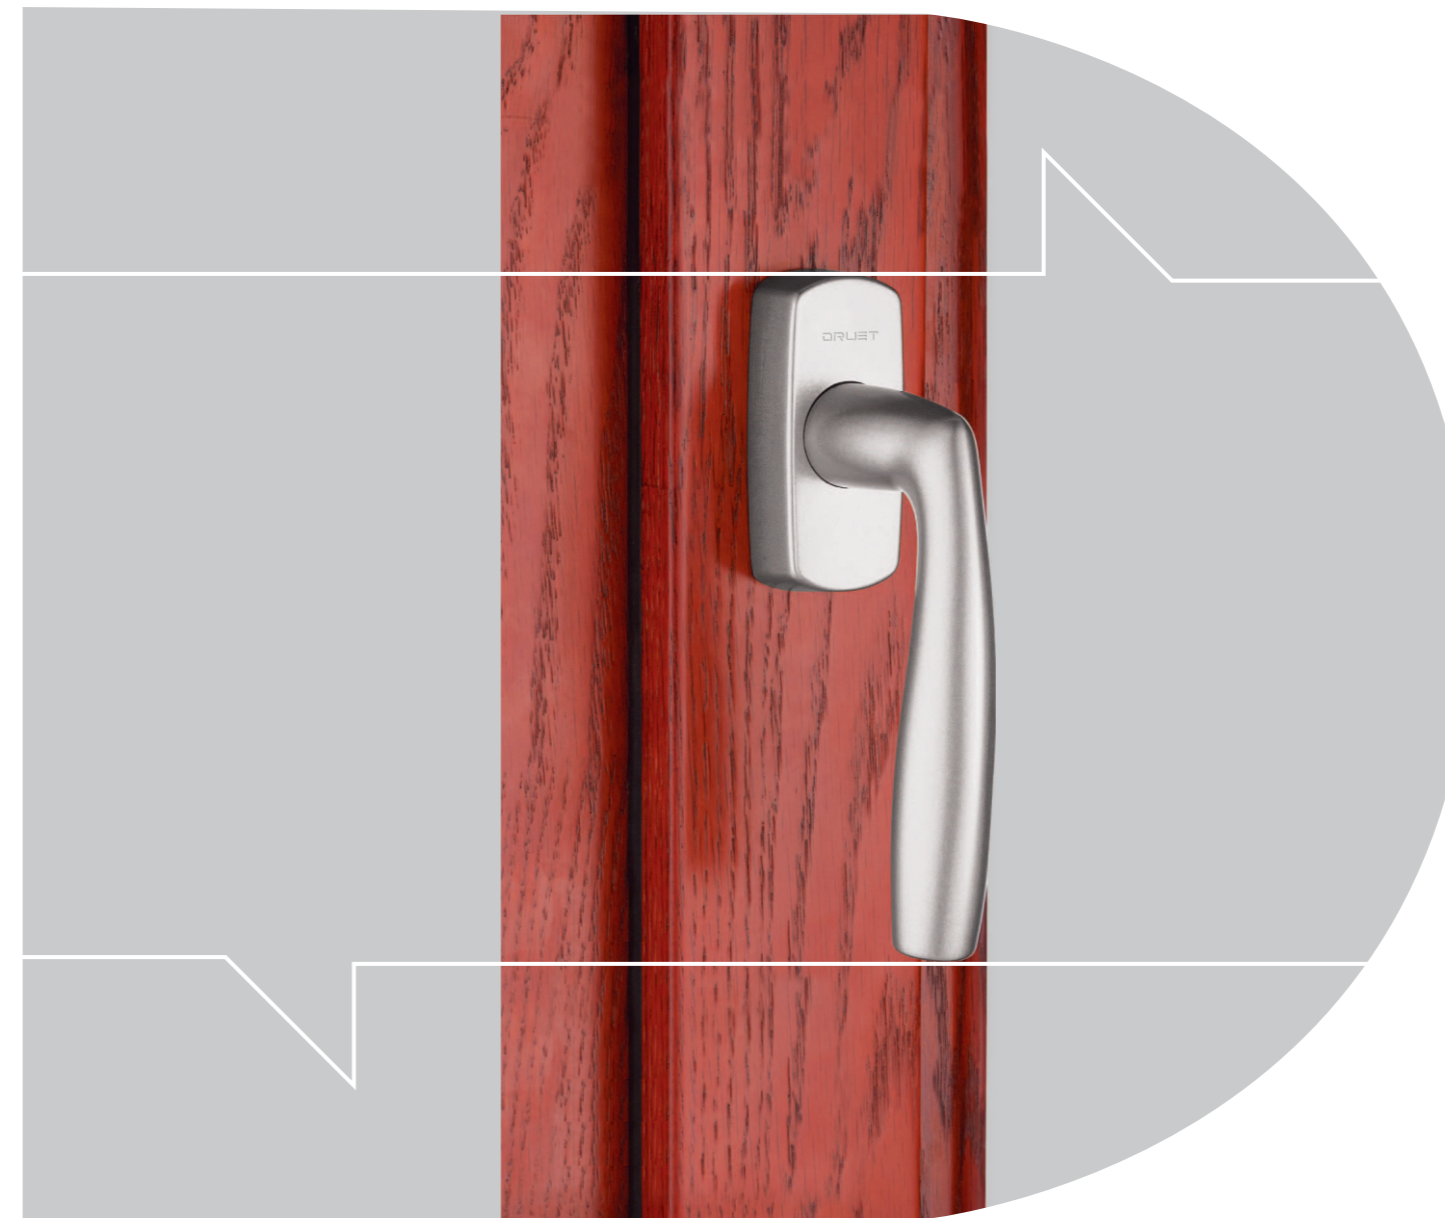

- Product number : DLT - 9008
- Profile color

DEPIN SLIDING DOOR

MODEL:
DLT-8097

Product description

- Product number : DLT - 8097
- Profile color

HANDLE SERIES

执手系列

- 产品名称: 中南海执手
- 产品颜色: 玫瑰金 / 沙光银
- 材质: 紫铜 + 锌